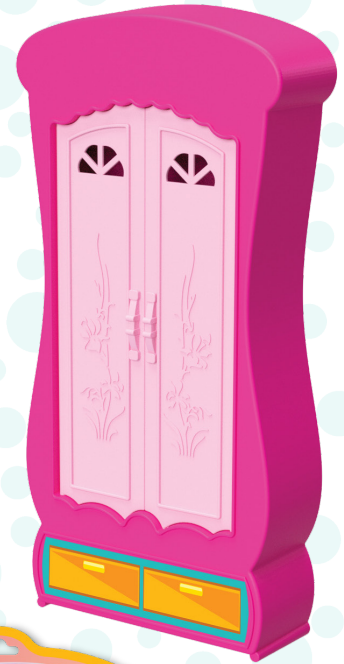

## PARTY SET

ITEM NO  
9333

8 683318 893339

OPENABLE  
WARDROBE  
DOORS

LET'S  
GET  
READY

## DRESS SET

ITEM NO  
9335

8 683318 893353