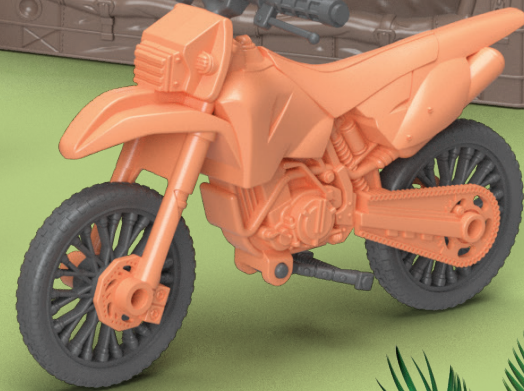

CAMPING SETS